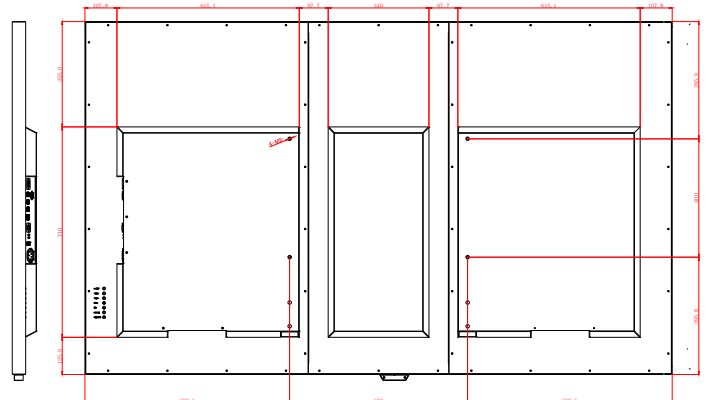

LCD Panel	
Bildschirmdiagonale (Inch/cm)	86/218.44
aktiver Bereich Display (cm)	189.50×106.60
Seitenverhältnis	16:9
Physikalische Auflösung	3840×2160
Maximale Auflösung	3840×2160
Angezeigte Farben	1.06 Mrd.
Helligkeit (cd/m²)	1000
Kontrast:	1600:1
Typische Reaktionszeit Tr/Tf (ms)	5/8
Betrachtungswinkel horizontal/vertikal (°)	178/178
Hintergrundbeleuchtung / Lebenszeit Hintergrundbeleuchtung (Stunden)	LED / 100,000

Externe Anschlüsse	
Video	1x VGA
	1x HDMI 2.0 (HDMI 1)
	2x HDMI 1.4 (HDMI 2, HDMI 3)
	1x DVI-I
	2x DisplayPort
Audio	1x Mic-In
	1x Ear-Out
Touch Anschluss	1x USB
Stromanschluss	1x Seriell Port (für Remote)
	1x 100-240V AC-In

Touch Panel	
Touch Technologie	Projected kapazitiv 40-Punkte Multi-Touch
Touch Panel-Treiber	Windows; Linux; Android
Lebenszeit Touch-Panel	Unlimitiert
Oberflächenhärte	7H
Displayglas	Entspiegelt (chemisch geätzt)

Operation / Mechanical	
Betriebstemperatur (°C)	-10 ~ +60
Luftfeuchtigkeitsbereich (RH)	10% - 90%
Netto-Gewicht (kg)	92.00
Brutto-Gewicht (kg)	172.00 (incl. cartouge)
Gehäusematerial	Aluminum
Gehäuse (cm) L x B x H	205.56 × 122.66 × 10.87
Befestigung (Rückseite)	VESA 600x400

Stromverbrauch	
Betriebsanzeige	Grüne LED
Energieversorgung	100-240 V AC IN
Betriebsspannung (V)	AC 100-240
Stromverbrauch (W)	370
Stand-By Stromverbrauch (W)	<1

Im Lieferumfang	
AC Kabel	
HDMI Kabel	
Fernbedienung	
Flight-Case	

Corporate Headquarters

faytech AG
Bischhäuser Aue 10
37213 Witzenhausen
Germany

support@faytech.de
contact@faytech.de
www.faytech.de

China: +86 755 8958 0612
Germany: +49 5542 30374 10
USA: +1 646 205 3214
India: +91 11 49707436
Japan: +070 4127 5167