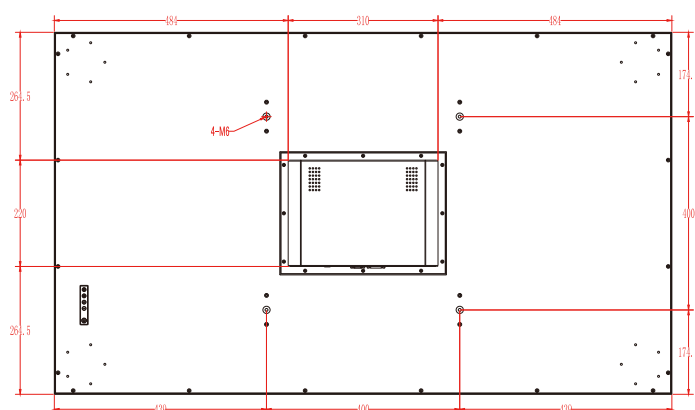

Externe Anschlüsse	
Video	1x VGA
	1x DVI-D
	1x HDMI
	1x DisplayPort
Audio	1x PC-Audio
	1x Earphone-Out
Touch-Anschluss	1x USB
Anschlüsse	1x 24V DC-IN

Touch Panel	
Touch Technologie	Projected kapazitiv 32-Punkte Multi-Touch
Touch-Anschluss	USB
Touch Panel-Treiber	Windows; Linux; Mac; Android
Lebenszeit Touch-Panel	Unlimitiert
Oberflächenhärte	7H

Operation / Mechanical	
Betriebstemperatur (°C)	-10 ~ +60
Luftfeuchtigkeitsbereich (RH)	20% - 90%
Netto-Gewicht (kg)	39.50
Brutto-Gewicht (kg)	49.50 (incl. cartonage)
Gehäusematerial	Aluminium-Gehäuse
Gehäuse (cm) L x B x H	126.8 x 74.1 x 6.6
Befestigung (Rückseite)	VESA 400x400

Stromverbrauch	
Betriebsanzeige	Grüne LED
Energieversorgung	100-240V ACDC active switching; 24V DC-Out
Betriebsspannung (V)	24
Stromverbrauch (W)	125
Stand-By Stromverbrauch (W)	<0.5

Im Lieferumfang	
100-240V ACDC active switching Netzteil; 24V DC-Out	
Treiber DVD	
Kurzanleitung	
Standard-VGA-Kabel	
Standard-USB-(für)Touch-Kabel	

Corporate Headquarters

faytech AG
Bischhäuser Aue 10
37213 Witzenhausen
Germany

support@faytech.de
contact@faytech.de
www.faytech.de

China: +86 755 8958 0612
Germany: +49 5542 30374 10
USA: +1 646 205 3214
India: +91 11 49707436
Japan: +070 4127 5167