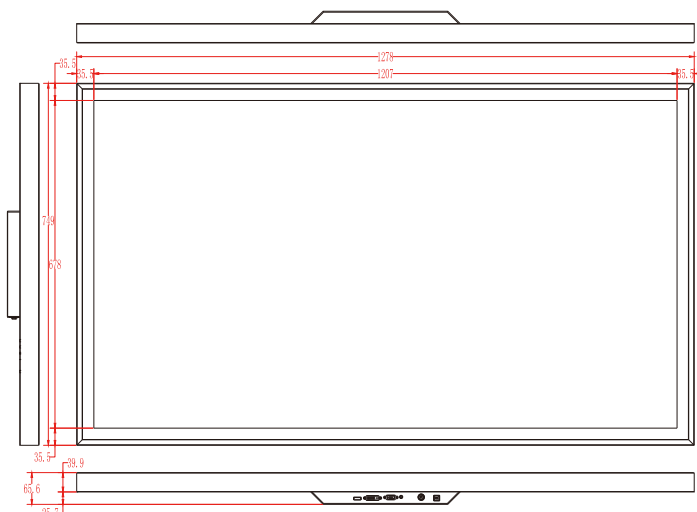

Externe Anschlüsse	
Video	1x VGA
	1x DVI-D
	1x HDMI
	1x DisplayPort
Audio	1x PC-Audio
	1x Earphone-Out
Touch-Anschluss	1x USB
Anschlüsse	1x 24V DC-IN

Touch Panel	
Touch Technologie	Projected kapazitiv 32-Punkte Multi-Touch
Touch-Anschluss	USB
Touch Panel-Treiber	Windows; Linux; Mac; Android
Lebenszeit Touch-Panel	Unlimitiert
Oberflächenhärte	7H

Operation / Mechanical	
Betriebstemperatur (°C)	-10 ~ +60
Luftfeuchtigkeitsbereich (RH)	20% - 90%
Netto-Gewicht (kg)	39.50
Brutto-Gewicht (kg)	49.50 (incl. cartonage)
Gehäusematerial	Aluminium-Gehäuse
Gehäuse (cm) L x B x H	126.8 x 74.1 x 6.6
Befestigung (Rückseite)	VESA 400x400

Stromverbrauch	
Betriebsanzeige	Grüne LED
Energieversorgung	100-240V ACDC active switching; 24V DC-Out
Betriebsspannung (V)	24
Stromverbrauch (W)	125
Stand-By Stromverbrauch (W)	<0.5

Im Lieferumfang	
100-240V ACDC active switching Netzteil; 24V DC-Out	
Treiber DVD	
Kurzanleitung	
Standard-VGA-Kabel	
Standard-USB-(für)Touch-Kabel	

Corporate Headquarters

faytech AG
Bischhäuser Aue 10
37213 Witzenhausen
Germany

support@faytech.de
contact@faytech.de
www.faytech.de

China: +86 755 8958 0612
Germany: +49 5542 30374 10
USA: +1 646 205 3214
India: +91 11 49707436
Japan: +070 4127 5167