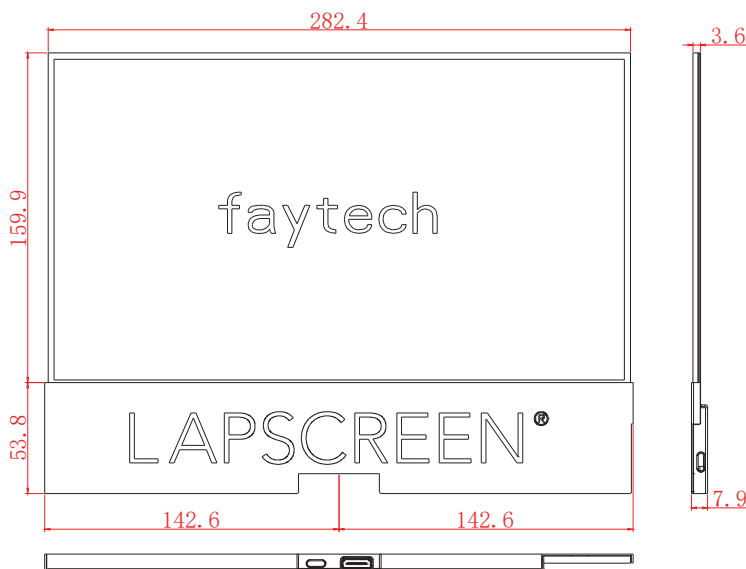

Artikelname	12.5" LAPSCREEN Touch-Monitor
Artikel-Nr. / EAN-Nummer	FT125TMLSC / 6920734012558

IP-Schutzklasse	
IP40	

LCD-Panel	
Bildschirmdiagonale (Inch/cm)	12.5/31.75
Aktiver Bereich Display (cm)	27.60×15.60
Seitenverhältnis	16:9
Physikalische Auflösung	1920×1080
Maximale Auflösung	1920×1200
Angezeigte Farben	16.7M
Helligkeit (cd/m²)	300
Kontrast	700:1
Typische Reaktionszeit Tr/ Tf (ms)	14/11
Betrachtungswinkel horizontal/vertikal (°)	178/178
Hintergrundbeleuchtung / Lebenszeit	LED / min. 15,000
Hintergrundbeleuchtung (Stunden)	

Im Lieferumfang	
USB Type-C Kabel	

Touch Panel	
Touch Technologie	Projected kapazitiv 10-Punkte Multi-Touch
Touch Panel-Treiber	Windows; Linux; Mac; Android
Lebenszeit Touch-Panel	Unlimitiert
Oberflächenhärte	7H
Oberflächenbehandlung	Entspiegelt (chemisch geätzt)

Operation / Mechanical	
Betriebstemperatur (°C)	0 ~ +60
Luftfeuchtigkeitsbereich (RH)	20% - 90%
Netto-Gewicht (kg)	0.35
Brutto-Gewicht (kg)	1.10 (inkl. Kartonage)
Gehäusematerial	Schwarzes Aluminium
Gehäuse (cm) L × B × H	28.52 × 21.37 × 0.79

Stromverbrauch	
Betriebsspannung (V)	5-24
Stromverbrauch (W)	5
Stand-By Stromverbrauch (W)	0.5

Externe Anschlüsse	
1x HDMI	
1x USB Type-C - für Video (seitlicher Anschluss)	
1x USB Type-C - für Strom (unterer Anschluss)	

Corporate Headquarters

faytech AG
Bischhäuser Aue 10
37213 Witzenhausen
Germany

support@faytech.de
contact@faytech.de
www.faytech.de

China: +86 755 8958 0612
Germany: +49 5542 30374 10
USA: +1 646 205 3214
India: +91 11 49707436
Japan: +070 4127 5167