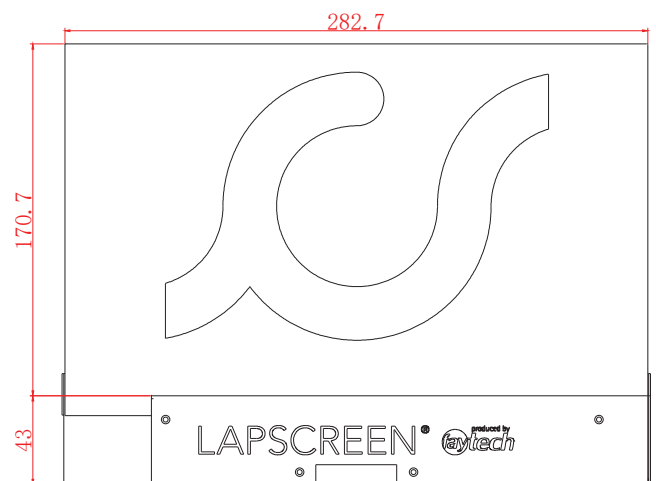

Artikelname	12.5" LAPSCREEN Touch-Monitor
Artikel-Nr. / EAN-Nummer	FT125TMLSC / 6920734012558

IP-Schutzklasse	
IP40	

LCD-Panel	
Bildschirmdiagonale (Inch/cm)	12.5/31.75
Aktiver Bereich Display (cm)	27.60×15.60
Seitenverhältnis	16:9
Physikalische Auflösung	1920×1080
Maximale Auflösung	1920×1200
Angezeigte Farben	16.7M
Helligkeit (cd/m²)	300
Kontrast	700:1
Typische Reaktionszeit Tr/ Tf (ms)	14/11
Betrachtungswinkel horizontal/vertikal (°)	178/178
Hintergrundbeleuchtung / Lebenszeit	LED / min. 15,000
Hintergrundbeleuchtung (Stunden)	

Im Lieferumfang	
USB Type-C Kabel	

Touch Panel	
Touch Technologie	Projected kapazitiv 10-Punkte Multi-Touch
Touch Panel-Treiber	Windows; Linux; Mac; Android
Lebenszeit Touch-Panel	Unlimitiert
Oberflächenhärte	7H
Oberflächenbehandlung	Entspiegelt (chemisch geätzt)

Operation / Mechanical	
Betriebstemperatur (°C)	0 ~ +60
Luftfeuchtigkeitsbereich (RH)	20% - 90%
Netto-Gewicht (kg)	0.35
Brutto-Gewicht (kg)	1.10 (inkl. Kartonage)
Gehäusematerial	Schwarzes Aluminium
Gehäuse (cm) L × B × H	28.52 × 21.37 × 0.79

Stromverbrauch	
Betriebsspannung (V)	5-24
Stromverbrauch (W)	5
Stand-By Stromverbrauch (W)	0.5

Externe Anschlüsse	
1x HDMI	
1x USB Type-C - für Video (seitlicher Anschluss)	
1x USB Type-C - für Strom (unterer Anschluss)	

Corporate Headquarters

faytech AG
Bischhäuser Aue 10
37213 Witzenhausen
Germany

support@faytech.de
contact@faytech.de
www.faytech.de

China: +86 755 8958 0612
Germany: +49 5542 30374 10
USA: +1 646 205 3214
India: +91 11 49707436
Japan: +070 4127 5167