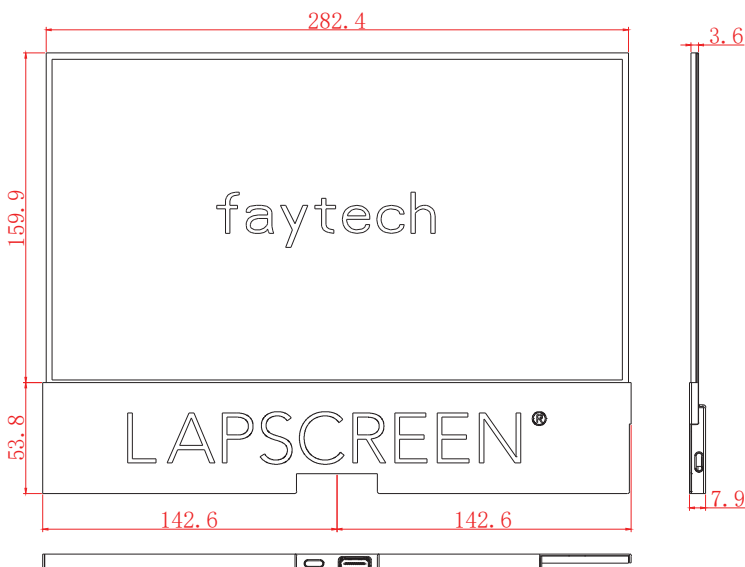

Artikelname	12.5" LAPSCREEN Monitor (ohne touch)
Artikel-Nr. / EAN-Nummer	FT125MLSC / 6920734012541

IP-Schutzklasse	
IP40	

LCD-Panel	
Bildschirmdiagonale (Inch/cm)	12.5/31.75
Aktiver Bereich Display (cm)	27.60×15.60
Seitenverhältnis	16:9
Physikalische Auflösung	1920×1080
Maximale Auflösung	1920×1200
Angezeigte Farben	16.7M
Helligkeit (cd/m²)	300
Kontrast	700:1
Typische Reaktionszeit Tr/ Tf (ms)	14/11
Betrachtungswinkel horizontal/vertikal (°)	178/178
Hintergrundbeleuchtung / Lebenszeit Hintergrundbeleuchtung (Stunden)	LED / min. 15,000

Im Lieferumfang	
USB Type-C Kabel	

Operation / Mechanical	
Betriebstemperatur (°C)	0 ~ +60
Luftfeuchtigkeitsbereich (RH)	20% - 90%
Netto-Gewicht (kg)	0.35
Brutto-Gewicht (kg)	1.10 (inkl. Kartonage)
Gehäusematerial	Schwarzes Aluminium
Gehäuse (cm) L × B × H	28.52 × 21.37 × 0.79

Stromverbrauch	
Betriebsspannung (V)	5-24
Stromverbrauch (W)	4.5
Stand-By Stromverbrauch (W)	0.5

Externe Anschlüsse	
1x HDMI	
1x USB Type-C - für Video (seitlicher Anschluss)	
1x USB Type-C - für Strom (unterer Anschluss)	

Corporate Headquarters

faytech AG
Bischhäuser Aue 10
37213 Witzenhausen
Germany

support@faytech.de
contact@faytech.de
www.faytech.de

China: +86 755 8958 0612
Germany: +49 5542 30374 10
USA: +1 646 205 3214
India: +91 11 49707436
Japan: +070 4127 5167