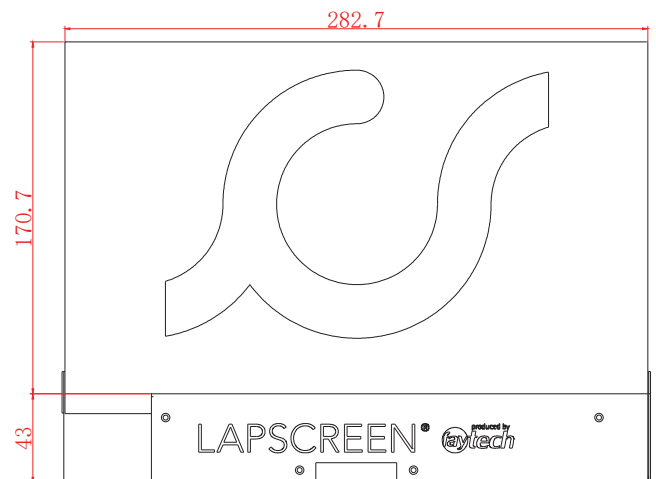

Artikelname	12.5" LAPSCREEN Monitor (ohne touch)
Artikel-Nr. / EAN-Nummer	FT125MLSC / 6920734012541

IP-Schutzklasse	
IP40	

LCD-Panel	
Bildschirmdiagonale (Inch/cm)	12.5/31.75
Aktiver Bereich Display (cm)	27.60×15.60
Seitenverhältnis	16:9
Physikalische Auflösung	1920×1080
Maximale Auflösung	1920×1200
Angezeigte Farben	16.7M
Helligkeit (cd/m²)	300
Kontrast	700:1
Typische Reaktionszeit Tr/ Tf (ms)	14/11
Betrachtungswinkel horizontal/vertikal (°)	178/178
Hintergrundbeleuchtung / Lebenszeit Hintergrundbeleuchtung (Stunden)	LED / min. 15,000

Im Lieferumfang	
USB Type-C Kabel	

Operation / Mechanical	
Betriebstemperatur (°C)	0 ~ +60
Luftfeuchtigkeitsbereich (RH)	20% - 90%
Netto-Gewicht (kg)	0.35
Brutto-Gewicht (kg)	1.10 (inkl. Kartonage)
Gehäusematerial	Schwarzes Aluminium
Gehäuse (cm) L × B × H	28.52 × 21.37 × 0.79

Stromverbrauch	
Betriebsspannung (V)	5-24
Stromverbrauch (W)	4.5
Stand-By Stromverbrauch (W)	0.5

Externe Anschlüsse	
1x HDMI	
1x USB Type-C - für Video (seitlicher Anschluss)	
1x USB Type-C - für Strom (unterer Anschluss)	

Corporate Headquarters

faytech AG
Bischhäuser Aue 10
37213 Witzenhausen
Germany

support@faytech.de
contact@faytech.de
www.faytech.de

China: +86 755 8958 0612
Germany: +49 5542 30374 10
USA: +1 646 205 3214
India: +91 11 49707436
Japan: +070 4127 5167