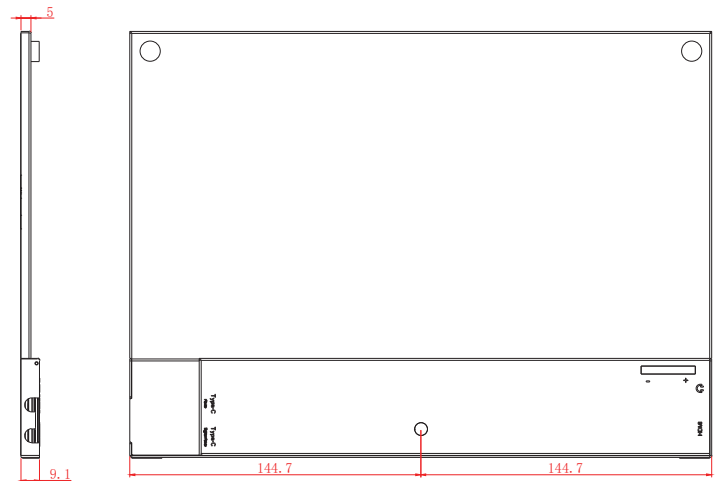

产品名称	12.5寸faytech flat触摸掌上屏
物料代码 / EAN 码	FT125FLATV2 / 6920734012558

IP 防护等级	
IP40	

LCD 面板	
屏幕对角线 (英寸/厘米)	12.5/31.75
显示区尺寸 (厘米)	27.60×15.60
长宽比	16:9
物理分辨率	1920×1080
最大可显示分辨率	1920×1200
显示色彩数	16.7M
亮度 (cd/㎡)	300
对比度	700:1
响应时间 Tr/Tf (毫秒)	14/11
可视角度 水平/垂直 (度)	178/178
背光/背光寿命 (小时)	LED / min. 15,000

配件	
USB Type-C 线	
支架	
装箱	

可选配件	
电容触摸笔	

触控面板	
触摸技术	全贴合10点触控
触摸驱动支持的系统	Windows; Linux; Mac; Android
触摸寿命	无限制
触摸屏表面硬度	7H
表面表面	防眩光处理 (防化学腐蚀)

运行环境/ 物理属性	
工作温度 (°C)	0 ~ +60
湿度范围 (RH)	20% - 80%
净重 (kg)	0.45
毛重 (kg)	1.20 (含包装)
外壳材质 (开框部分)	铝材 (黑色)
外壳尺寸 (厘米) L × W × H	28.95 × 21.20 × 0.93
固定方式	1/4-20 UNC screw thread

电源	
工作电压 (V)	5-24
功耗 (W)	5
待机功耗 (W)	0.5

外部接口	
1x HDMI	
1x USB Type-C - 用于图像	
1x USB Type-C - 用电源	
1x 电脑音频	

Corporate Headquarters

faytech AG
Bischhäuser Aue 10
37213 Witzenhausen
Germany

support@faytech.com
contact@faytech.com
www.faytech.com

China: +86 755 8958 0612
Germany: +49 5542 30374 10
USA: +1 646 205 3214
India: +91 11 49707436
Japan: +070 4127 5167