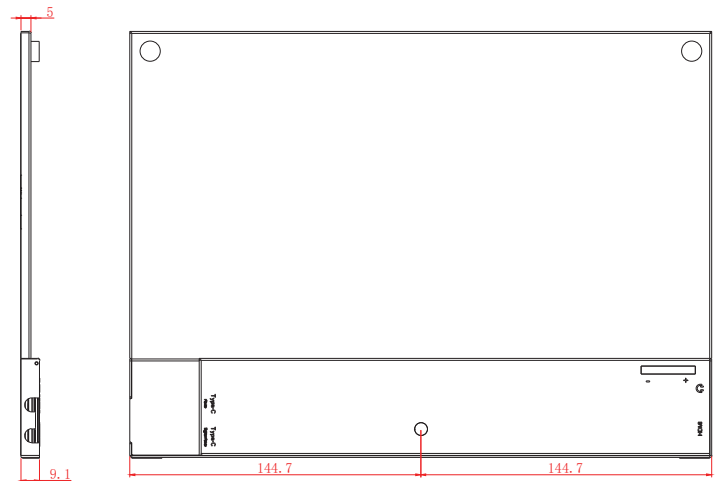

Artikelname	12.5" faytech flat Touch-Monitor
Artikel-Nr. / EAN-Nummer	FT125FLATV2 / 6920734012558

IP-Schutzklasse	
IP40	

LCD-Panel	
Bildschirmdiagonale (Inch/cm)	12.5/31.75
Aktiver Bereich Display (cm)	27.60×15.60
Seitenverhältnis	16:9
Physikalische Auflösung	1920×1080
Maximale Auflösung	1920×1200
Angezeigte Farben	16.7M
Helligkeit (cd/m²)	300
Kontrast	700:1
Typische Reaktionszeit Tr/ Tf (ms)	14/11
Betrachtungswinkel horizontal/vertikal (°)	178/178
Hintergrundbeleuchtung / Lebenszeit	LED / min. 15,000
Hintergrundbeleuchtung (Stunden)	

Im Lieferumfang	
USB Type-C Kabel	
Flexibler Standfuß	
Case	

Optionales Zubehör	
Kapazitiver Touch-Stift	

Touch Panel	
Touch Technologie	Projected kapazitiv 10-Punkte Multi-Touch
Touch Panel-Treiber	Windows; Linux; Mac; Android
Lebenszeit Touch-Panel	Unlimitiert
Oberflächenhärte	7H
Oberflächenbehandlung	Entspiegelt (chemisch geätzt)

Operation / Mechanical	
Betriebstemperatur (°C)	0 ~ +60
Luftfeuchtigkeitsbereich (RH)	20% - 80%
Netto-Gewicht (kg)	0.45
Brutto-Gewicht (kg)	1.20 (inkl. Kartonage)
Gehäusematerial	Schwarzes Aluminium
Gehäuse (cm) L × B × H	28.95 × 21.20 × 0.93
Befestigung (Rückseite)	1/4-20 UNC screw thread

Stromverbrauch	
Betriebsspannung (V)	5-24
Stromverbrauch (W)	5
Stand-By Stromverbrauch (W)	0.5

Externe Anschlüsse	
1x HDMI	
1x USB Type-C - für Signal / Strom	
1x USB Type-C - für Strom	
1x PC-Audio	

Corporate Headquarters

faytech AG
Bischhäuser Aue 10
37213 Witzenhausen
Germany

support@faytech.de
contact@faytech.de
www.faytech.de

China: +86 755 8958 0612
Germany: +49 5542 30374 10
USA: +1 646 205 3214
India: +91 11 49707436
Japan: +070 4127 5167