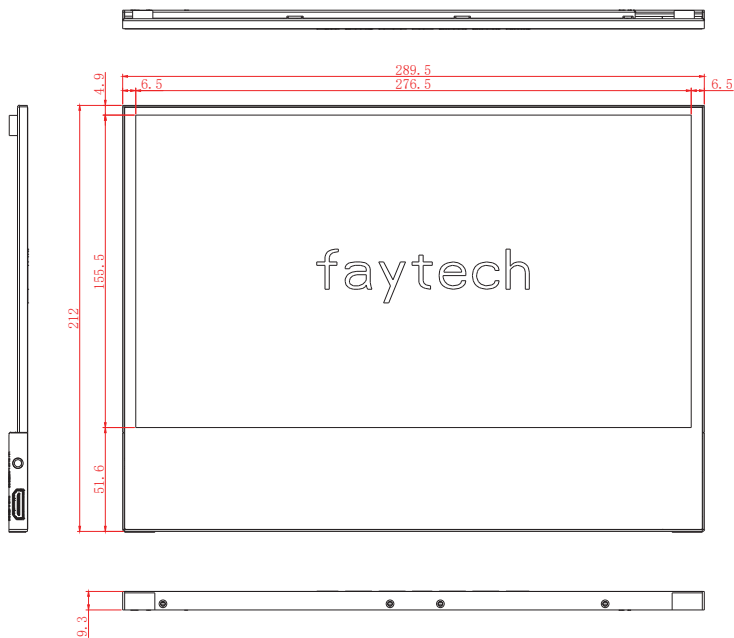

Artikelname	12.5" faytech flat Touch-Monitor
Artikel-Nr. / EAN-Nummer	FT125FLATV2 / 6920734012558

IP-Schutzklasse	
IP40	

LCD-Panel	
Bildschirmdiagonale (Inch/cm)	12.5/31.75
Aktiver Bereich Display (cm)	27.60×15.60
Seitenverhältnis	16:9
Physikalische Auflösung	1920×1080
Maximale Auflösung	1920×1200
Angezeigte Farben	16.7M
Helligkeit (cd/m²)	300
Kontrast	700:1
Typische Reaktionszeit Tr/ Tf (ms)	14/11
Betrachtungswinkel horizontal/vertikal (°)	178/178
Hintergrundbeleuchtung / Lebenszeit	LED / min. 15,000
Hintergrundbeleuchtung (Stunden)	

Im Lieferumfang	
USB Type-C Kabel	
Flexibler Standfuß	
Case	

Optionales Zubehör	
Kapazitiver Touch-Stift	

Touch Panel	
Touch Technologie	Projected kapazitiv 10-Punkte Multi-Touch
Touch Panel-Treiber	Windows; Linux; Mac; Android
Lebenszeit Touch-Panel	Unlimitiert
Oberflächenhärte	7H
Oberflächenbehandlung	Entspiegelt (chemisch geätzt)

Operation / Mechanical	
Betriebstemperatur (°C)	0 ~ +60
Luftfeuchtigkeitsbereich (RH)	20% - 80%
Netto-Gewicht (kg)	0.45
Brutto-Gewicht (kg)	1.20 (inkl. Kartonage)
Gehäusematerial	Schwarzes Aluminium
Gehäuse (cm) L × B × H	28.95 × 21.20 × 0.93
Befestigung (Rückseite)	1/4-20 UNC screw thread

Stromverbrauch	
Betriebsspannung (V)	5-24
Stromverbrauch (W)	5
Stand-By Stromverbrauch (W)	0.5

Externe Anschlüsse	
1x HDMI	
1x USB Type-C - für Signal / Strom	
1x USB Type-C - für Strom	
1x PC-Audio	

Corporate Headquarters

faytech AG
Bischhäuser Aue 10
37213 Witzenhausen
Germany

support@faytech.de
contact@faytech.de
www.faytech.de

China: +86 755 8958 0612
Germany: +49 5542 30374 10
USA: +1 646 205 3214
India: +91 11 49707436
Japan: +070 4127 5167