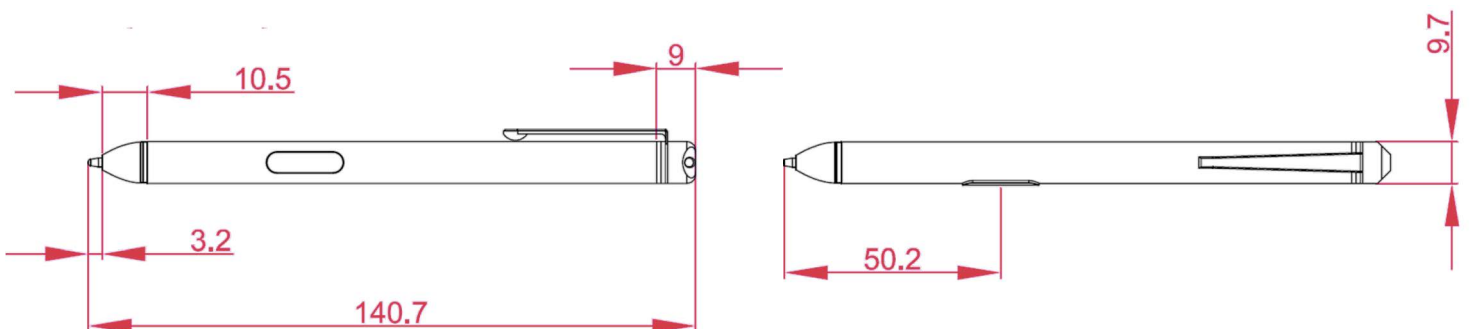

Artikelname	Kapazitiver Touch-Stift
Artikel-Nr. / EAN-Nummer	FTCAPSTYLUS / 6920734091065

Operation / Mechanical	
Betriebstemperatur (°C)	0 ~ 50
Lagerungstemperatur (°C)	-30 ~ 70
Netto-Gewicht (kg)	0.75
Brutto-Gewicht (kg)	1.50 (inkl. Kartonage)
Gehäusematerial	Gummi- und Aluminium-Gehäuse
Touch-Stift Abmessungen (cm) L x T	14.07 x 0.97
Stift-Durchmesser (cm)	0.20
Unterstützte Betriebssysteme	Windows XP Tablet, Vista, Win 7/8/10, Linux, Android

Anwendungsbereich	
faytech flat	

Technische Daten	
Technologie	Aktiv Kapazitiv Gekoppelt
Betriebsfrequenzen (KHz)	90~250, Freq. Hopping Unterstützt
Druckniveau	256~1024 Levels
Seitliche Tasten	2 (Eraser, Barrel)
Aktive Spitzenkraft (g)	5~25
Maximale Spitzenkraft (g)	400
Minimale typische Berichtsrate (Hz)	133
Typische Genauigkeit (mm)	≤ ±1
Jitter (mm)	≤ ±1

Stromverbrauch	
Energieversorgung	1x AAAA Batterie, 0.9V~1.8V (Auswechselbar, nicht inbegriffen)
Wirkleistungsaufnahme (mA)	0.70 - 3.00
Stromaufnahme im Ruhezustand (mA)	0.30
Suspendierte Stromaufnahme (µA)	20